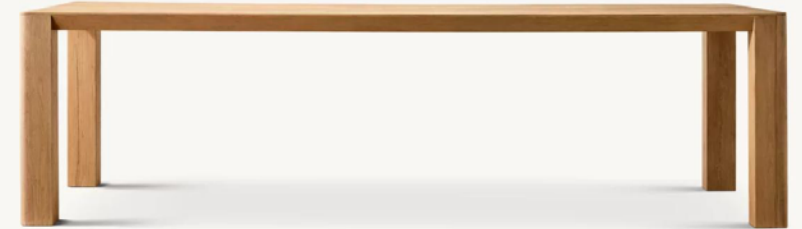

ID Collection

37

T1

ID37-T1

48" Table: 48" diam., 30"H
60" Table: 60" diam., 30"H 72"
Table: 72" diam., 30"H

T2

ID37-T2

72" Table: 72"L x 40"W x 30"H
84" Table: 84"L x 40"W x 30"H
96" Table: 96"L x 40"W x 30"H
108" Table: 108"L x 42"W x 30"H
120" Table: 120"L x 42"W x 30"H