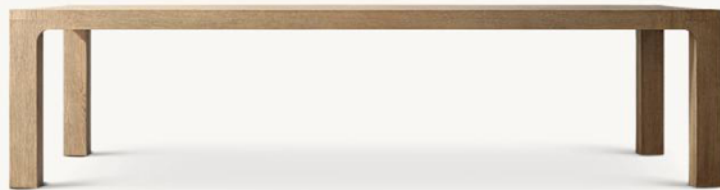

C1

ID14-C1

Overall: 20"W x 23"D x 33¼"H
Seat: 20"W x 18¼"D
Seat Crown Height: 19½"

C2

ID04-C2

Armchair: 22"W x 23"D x 33¼"H
Seat: 20"W x 18¼"D
Seat Crown Height: 19½"
Arm Height: 26"

ID04-T4

48" Table: 48" diam., 30"H
60" Table: 60" diam., 30"H
72" Table: 72" diam., 30"H

ID Collection

15

ID15-T1

72" Table: 72"L x 42"W x 30"H
 84" Table: 84"L x 42"W x 30"H
 96" Table: 96"L x 42"W x 30"H
 108" Table: 108"L x 44"W x 30"H
 120" Table: 120"L x 46"W x 30"H

ID15-SB2

60" Sideboard: 60"W x 18"D x 32"H
Left/Right Cabinet Interior
 Without Shelf: 28½"W x 16"D x 25½"H
 With Shelf: 28½"W x 14½"D x 1½"H