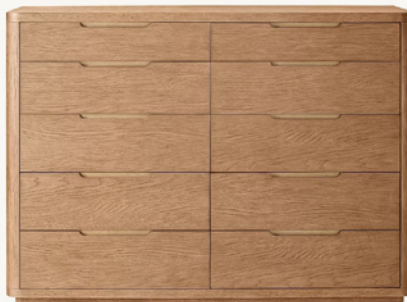

38" Nightstand: 38"W x 20"D x 24"H
Drawer Interior: 31¼"W x 14¾"D x 3½"H
Open Storage Interior: 32¾"W x 19½"D x 12½"H
Weight: 97 lbs.

BR Collection

34

D1

D3

D2

D4

BR34-D1