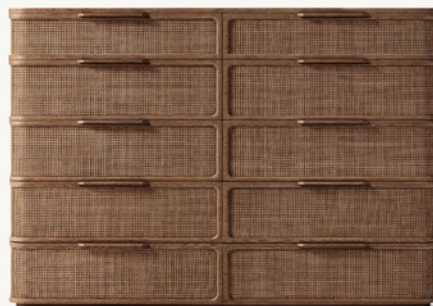

BR27-D1

Overall: 36"W x 20"D x 50"H
Drawer Interior (5): 32 $\frac{3}{4}$ "W x 15 $\frac{3}{4}$ "D x 6"H

BR Collection

28

D1

D3

D2

D4